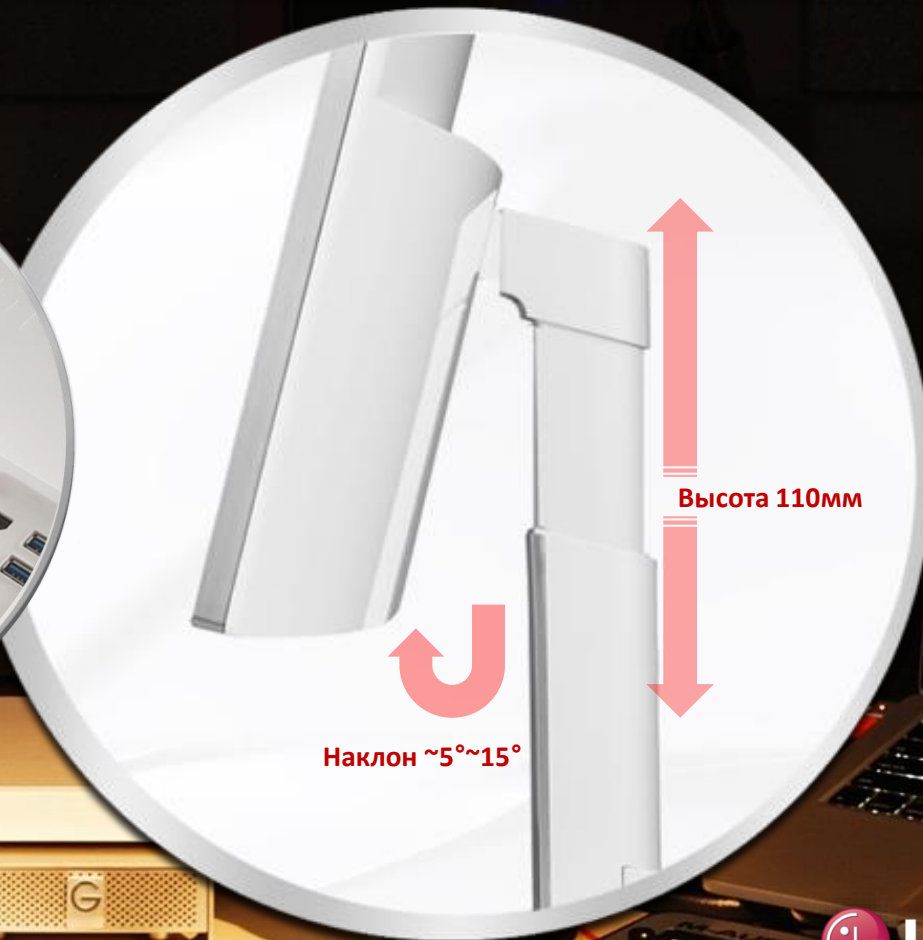

34UC98

Режим Screen Split

Режим Картинка-в-картинке

Продуманный дизайн для комфортной работы

Монитор оснащен эргономичной подставкой, которая устанавливается и собирается без использования отвертки. Регулировка высоты подставки и угла наклона монитора позволит настроить оптимальное положение экрана для максимально комфортной работы.

Простая и быстрая сборка

“Без отвертки!!”

Регулируемая по высоте подставка

Высота 110мм

Наклон ~5°~15°

LG UltraWide™ для дизайнеров и фотографов | серия UC98

- 34" 21:9 изогнутый QHD (3440x1440) IPS дисплей
- Безрамный дизайн Cinema Screen
- Поддержка sRGB более 99% / Заводская калибровка
- Порты Thunderbolt 2.0 x2
- Поддержка FreeSync
- Игровые функции: предустановленные игровые режимы, Стабилизатор черного, Динамическая синхронизация движения
- Экранное меню / Режим "Темная комната" **NEW**
- Продвинутое многозадачность: Screen Split 2.0 (режим картинка-в-картинке) / Dual Link-up / Dual Controller
- Stereo динамики 7W x2 с объемным звуком MAXXAUDIO®
- Интерфейсы HDMI x2, Display Port, хаб с USB3.0 x2, выход на наушники
- Режим Чтения, Отсутствие мерцания, технология Smart Energy Saving
- Регулировка подставки по высоте **NEW**
- Режим "Нарушения цветовосприятия"