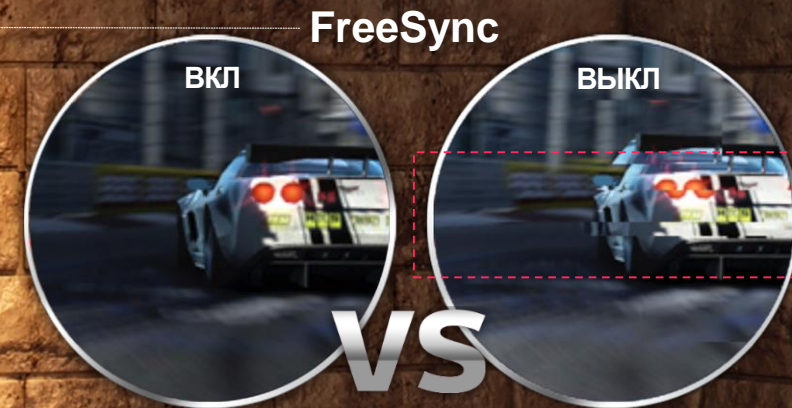

Разрешение 3440*1440 QHD IPS

34" изогнутый экран 21:9 UltraWide™

Высокая скорость и плавность изображения

Откройте для себя новую эру FreeSync с 34" QHD (3440x1440 точек) IPS монитором серии LG UltraWide. Играйте в любимые игры без разрывов и искажений на большом экране формата 21:9.