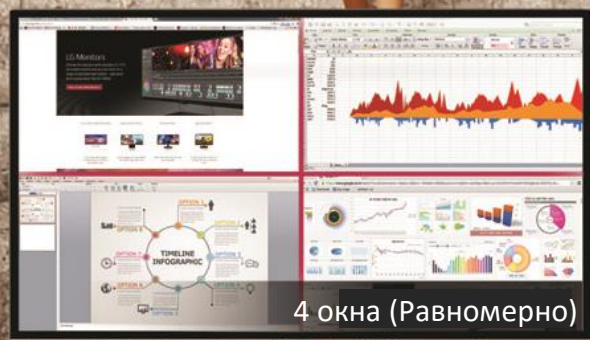

Картинка-в картинке

Эффективный режим многозадачности

Специализированное ПО 4-Screen Split поможет разделить экран на несколько областей для увеличения эффективности и оптимально удобного расположения окон на рабочем столе. По умолчанию доступно разделение экрана на максимально 4 области, занятых различными приложениями, что дает 14 вариантов расположения окон на экране.