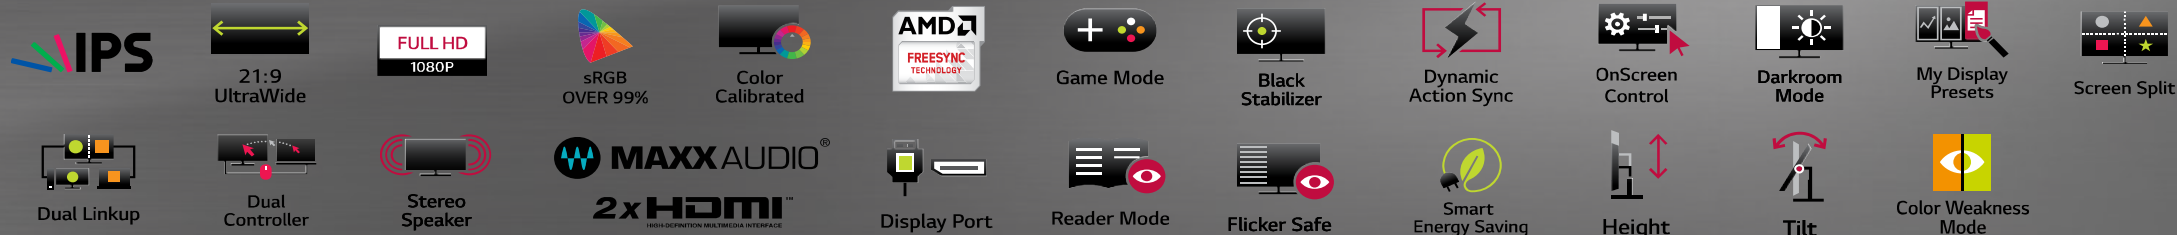

LG UltraWide™ для настоящих геймеров | серия UM68

- 34"/29" 21:9 FHD (2560x1080) IPS дисплей
- Безрамный дизайн Cinema Screen
- Поддержка sRGB более 99% / Заводская калибровка
- Поддержка FreeSync
- Игровые функции: предустановленные игровые режимы, Стабилизатор черного, Динамическая синхронизация движения
- Экранное меню / Предустановленные режимы изображения **NEW**
- Продвинутое многозадачность: Screen Split 2.0 (режим картинка-в-картинке) / Dual Link-up / Dual Controller
- Стереодинамики 7W x2 с объемным звуком MAXXAUDIO®
- Интерфейсы HDMI x2, Display Port, выход на наушники
- Режим Чтения, Отсутствие мерцания, технология Smart Energy Saving
- Регулировка подставки по высоте (*34UM68) **NEW**
- Режим "Нарушения цветовосприятия"