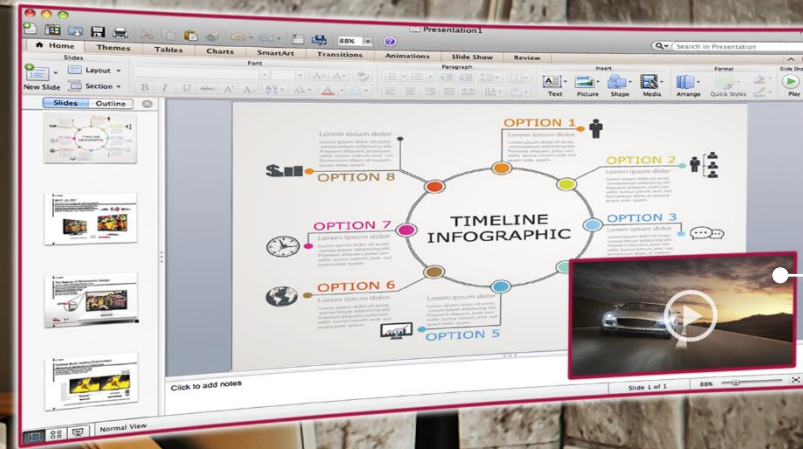

LG ULTRAWIDE

Продвинутая многозадачность с LG UltraWide™

Эффективный инструмент организации окон на экране Screen Split дополняется новым режимом картинка-в-картинке, позволяющим, например, смотреть видео в небольшом всплывающем над основным экраном окне.

34UC98

Режим Screen Split

Режим Картинка-в-картинке

Продуманный дизайн для комфортной работы

Монитор оснащен эргономичной подставкой, которая устанавливается и собирается без использования отвертки. Регулировка высоты подставки и угла наклона монитора позволит настроить оптимальное положение экрана для максимально комфортной работы.