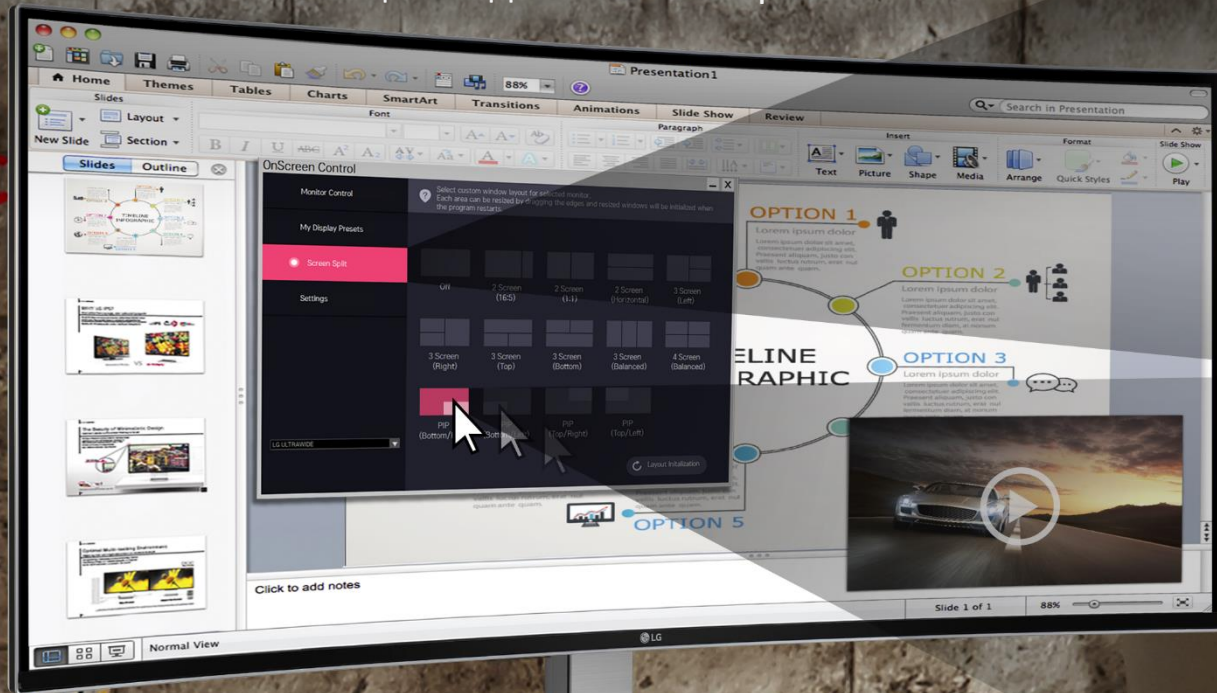

OnScreen Control

Monitor Control

Each features on selected monitor can be manually adjusted.
※ Depending on the status of the connected monitor each values can not be adjusted.

My Display Presets	Volume	26
Screen Split	Brightness	100
Settings	Contrast	70
	Ratio	Wide
	Picture Mode	Custom
	SMART ENERGY SAVING	Low
	Response Time	Middle
	FreeSync	On
	Black Stabilizer	50

LG ULTRAWIDE

Продвинутая многозадачность с LG UltraWide™

Эффективный инструмент организации окон на экране Screen Split дополняется новым режимом картинка-в-картинке, позволяющим, например, смотреть видео в небольшом всплывающем над основным экраном окне.

34UC98

Режим Screen Split

Режим Картинка-в-картинке

Продуманный дизайн для комфортной работы

Монитор оснащен эргономичной подставкой, которая устанавливается и собирается без использования отвертки. Регулировка высоты подставки и угла наклона монитора позволит настроить оптимальное положение экрана для максимально комфортной работы.