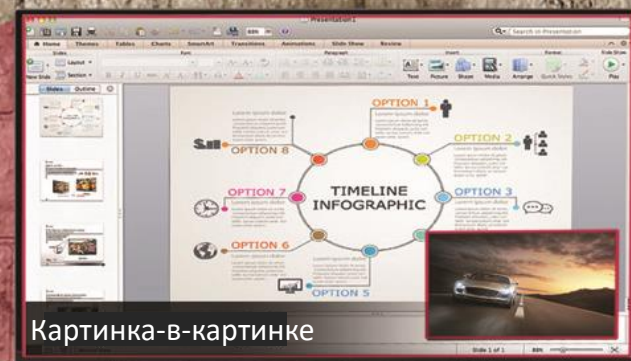

Картинка-в картинке

Эффективный режим многозадачности

Специализированное ПО 4-Screen Split поможет разделить экран на несколько областей для увеличения эффективности и оптимально удобного расположения окон на рабочем столе. По умолчанию доступно разделение экрана на максимально 4 области, занятых различными приложениями, что дает 14 вариантов расположения окон на экране.