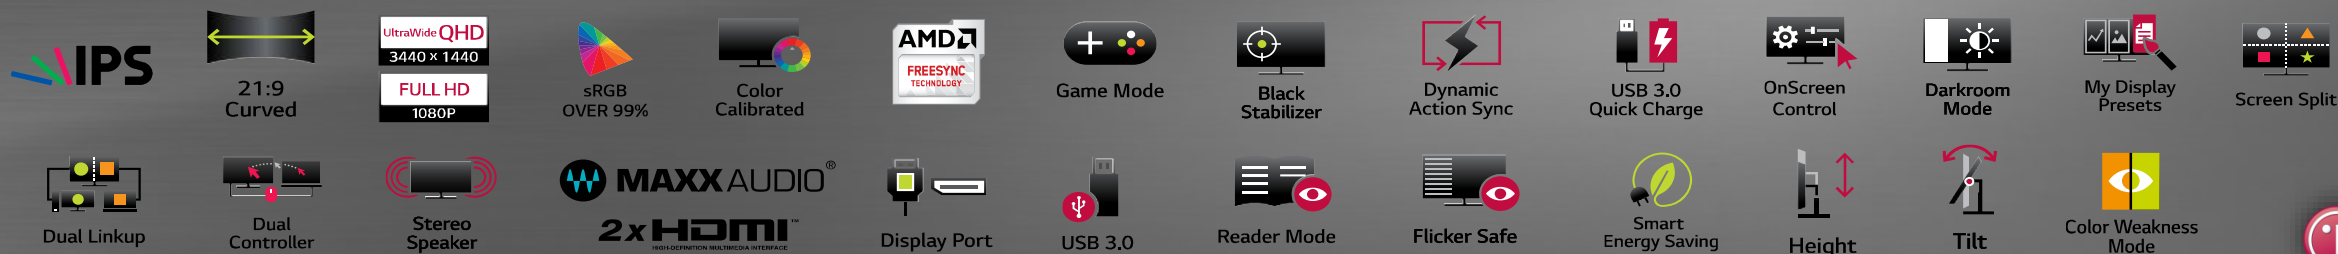

Режим Игра

Настраиваемый режим изображения.

Режим FPS1 / FPS2

Оптимальные настройки для игры на ярко освещенных или ночных локациях.

Режим RTS

Оптимальные настройки для стратегий в реальном времени.

Объемный звук MAXXAUDIO®

LG UltraWide™ для настоящих геймеров | серия UC88

- 34" 21:9 изогнутый QHD (3440x1440) IPS дисплей
- 29" 21:9 изогнутый FHD (2560x1080) IPS дисплей
- Безрамный дизайн Cinema Screen
- Поддержка sRGB более 99% / Заводская калибровка
- Поддержка FreeSync
- Игровые функции: предустановленные игровые режимы, Стабилизатор черного, Динамическая синхронизация движения
- Быстрая зарядка гаджетов по USB 3.0 (*34UC88) **NEW**
- Экранное меню / Режим "Темная комната" (*34UC88) **NEW**
- Продвинутая многозадачность: Screen Split 2.0 (режим картинка-в-картинке) / Dual Link-up / Dual Controller
- Stereo динамики 7W x2 с объемным звуком MAXXAUDIO®
- Интерфейсы HDMI x2, Display Port, выход на наушники, хаб с USB3.0 x2 (*34UC88)
- Режим Чтения, Отсутствие мерцания, технология Smart Energy Saving
- Регулировка подставки по высоте **NEW**
- Режим "Нарушения цветовосприятия"

LG UltraWide™ для настоящих геймеров | серия UM68

- 34"/29" 21:9 FHD (2560x1080) IPS дисплей
- Безрамный дизайн Cinema Screen
- Поддержка sRGB более 99% / Заводская калибровка
- Поддержка FreeSync
- Игровые функции: предустановленные игровые режимы, Стабилизатор черного, Динамическая синхронизация движения
- Экранное меню / Предустановленные режимы изображения **NEW**
- Продвинутое многозадачность: Screen Split 2.0 (режим картинка-в-картинке) / Dual Link-up / Dual Controller
- Стереодинамики 7W x2 с объемным звуком MAXXAUDIO®
- Интерфейсы HDMI x2, Display Port, выход на наушники
- Режим Чтения, Отсутствие мерцания, технология Smart Energy Saving
- Регулировка подставки по высоте (*34UM68) **NEW**
- Режим "Нарушения цветовосприятия"