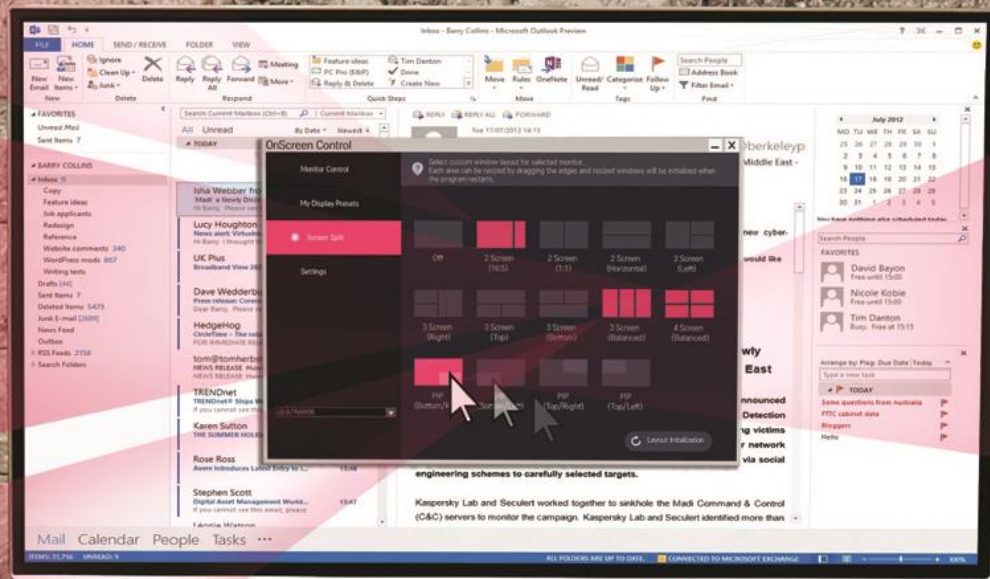

Картинка-в картинке

Эффективный режим многозадачности

Специализированное ПО 4-Screen Split поможет разделить экран на несколько областей для увеличения эффективности и оптимально удобного расположения окон на рабочем столе. По умолчанию доступно разделение экрана на максимально 4 области, занятых различными приложениями, что дает 14 вариантов расположения окон на экране.