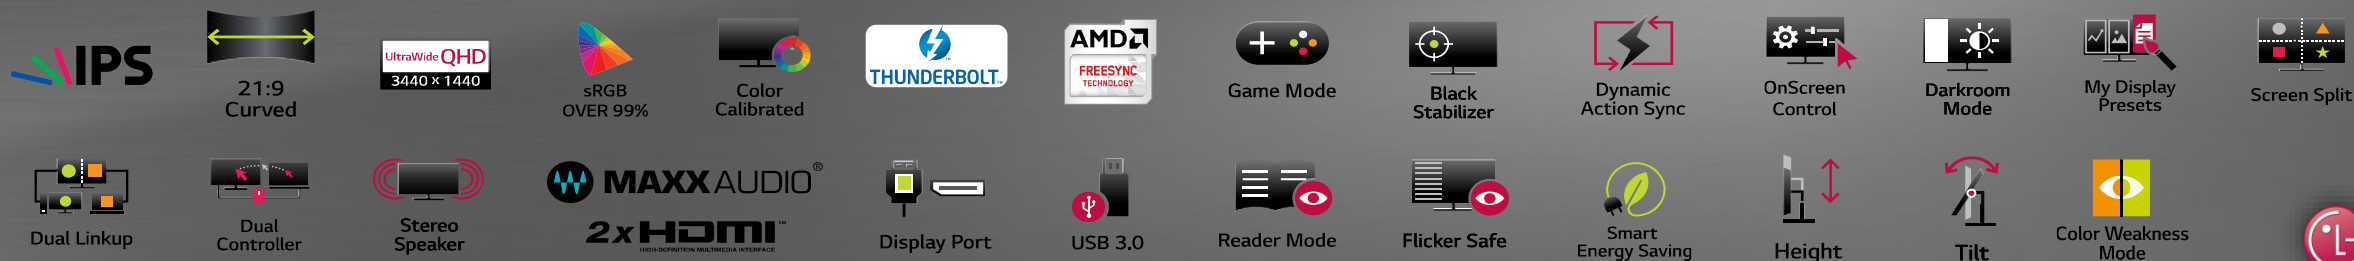

34UC98

Режим Screen Split

Режим Картинка-в-картинке

Продуманный дизайн для комфортной работы

Монитор оснащен эргономичной подставкой, которая устанавливается и собирается без использования отвертки. Регулировка высоты подставки и угла наклона монитора позволит настроить оптимальное положение экрана для максимально комфортной работы.

Простая и быстрая сборка

“Без отвертки!!”

Регулируемая по высоте подставка

Высота 110мм

Наклон ~5°~15°

LG UltraWide™ для дизайнеров и фотографов | серия UC98

- 34" 21:9 изогнутый QHD (3440x1440) IPS дисплей
- Безрамный дизайн Cinema Screen
- Поддержка sRGB более 99% / Заводская калибровка
- Порты Thunderbolt 2.0 x2
- Поддержка FreeSync
- Игровые функции: предустановленные игровые режимы, Стабилизатор черного, Динамическая синхронизация движения
- Экранное меню / Режим "Темная комната" **NEW**
- Продвинутое многозадачность: Screen Split 2.0 (режим картинка-в-картинке) / Dual Link-up / Dual Controller
- Stereo динамики 7W x2 с объемным звуком MAXXAUDIO®
- Интерфейсы HDMI x2, Display Port, хаб с USB3.0 x2, выход на наушники
- Режим Чтения, Отсутствие мерцания, технология Smart Energy Saving
- Регулировка подставки по высоте **NEW**
- Режим "Нарушения цветовосприятия"