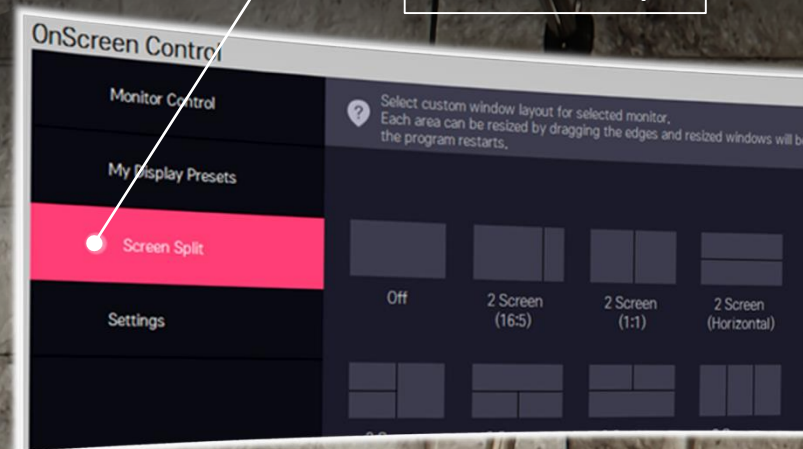

OnScreen Control

Monitor Control

Each features on selected monitor can be manually adjusted.
※ Depending on the status of the connected monitor each values can not be adjusted.

My Display Presets	Volume	26
Screen Split	Brightness	100
Settings	Contrast	70
	Ratio	Wide
	Picture Mode	Custom
	SMART ENERGY SAVING	Low
	Response Time	Middle
	FreeSync	On
	Black Stabilizer	50

LG ULTRAWIDE

Продвинутая многозадачность с LG UltraWide™

Эффективный инструмент организации окон на экране Screen Split дополняется новым режимом картинка-в-картинке, позволяющим, например, смотреть видео в небольшом всплывающем над основным экраном окне.

34UC98

Режим Screen Split

Режим Картинка-в-картинке

Продуманный дизайн для комфортной работы

Монитор оснащен эргономичной подставкой, которая устанавливается и собирается без использования отвертки. Регулировка высоты подставки и угла наклона монитора позволит настроить оптимальное положение экрана для максимально комфортной работы.