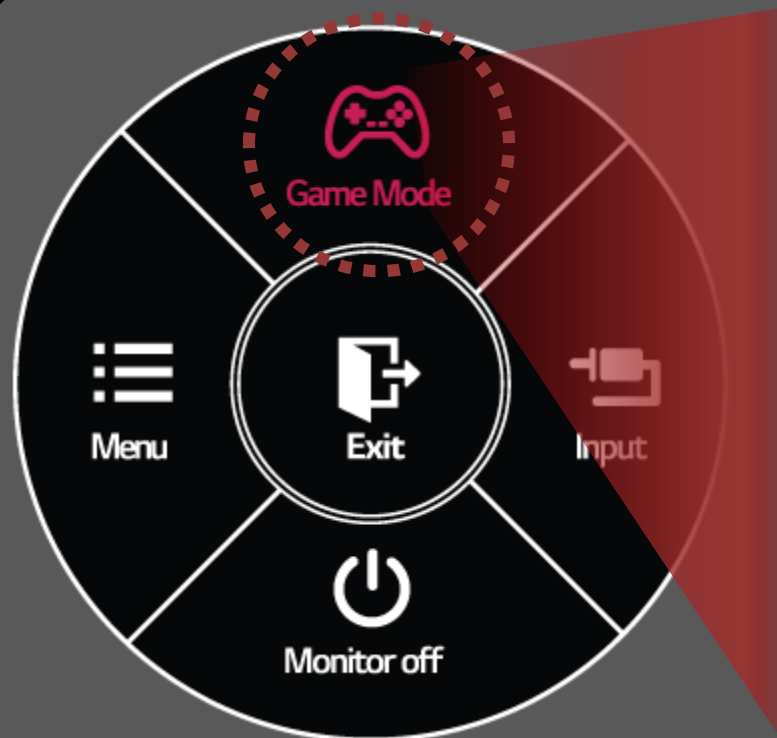

Эффект полного погружения в игру

Функция Стабилизатор черного поможет улучшить видимость даже в самых темных игровых сценах. Дополнительная Динамическая синхронизация позволяет сделать игровой процесс более динамичным и захватывающим, минимизирует лаги и задержки вывода.

Специальные игровые режимы

Предустановленные режимы изображения - Режим Игра, Режим FPS и Режим RTS - помогают оптимально настроить изображение на экране, исходя из специфики игрового жанра. Быстрое переключение между игровыми режимами доступно из меню Quick Circle.