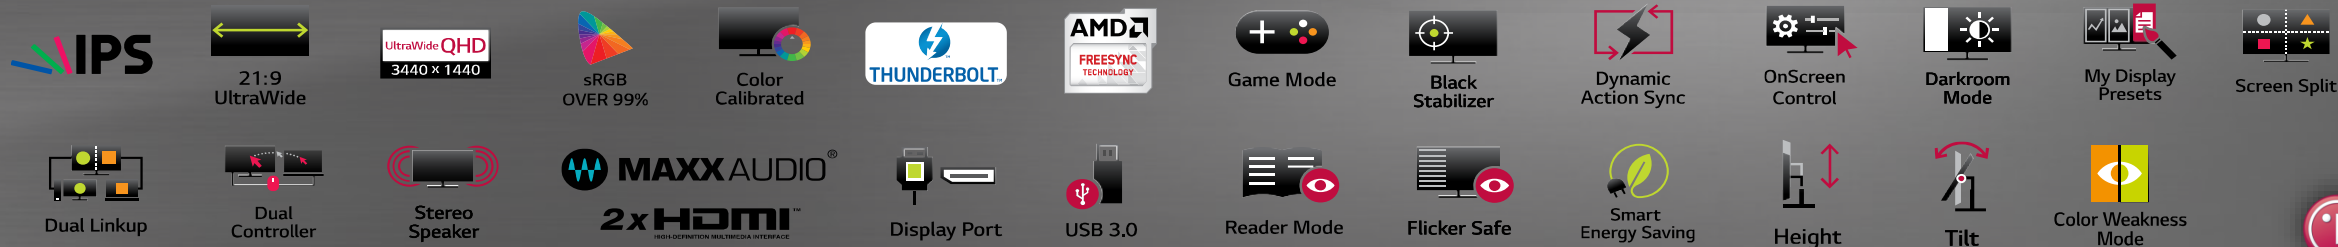

LG UltraWide™ для дизайнеров и фотографов | серия UM88

- 34" 21:9 QHD (3440x1440) IPS дисплей
- Безрамный дизайн Cinema Screen
- Поддержка sRGB более 99% / Заводская калибровка
- Порты Thunderbolt 2.0 x2
- Поддержка FreeSync
- Игровые функции: предустановленные игровые режимы, Стабилизатор черного, Динамическая синхронизация движения
- Быстрая зарядка гаджетов по USB 3.0 (*UM88C) **NEW**
- Экранное меню / Режим "Темная комната" **NEW**
- Продвинутое многозадачность: Screen Split 2.0 (режим картинка-в-картинке) / Dual Link-up / Dual Controller
- Стереодинамики 7W x2 с объемным звуком MAXXAUDIO®
- Интерфейсы HDMI x2, Display Port, хаб с USB3.0 x2, выход на наушники
- Режим Чтения, Отсутствие мерцания, технология Smart Energy Saving
- Регулировка подставки по высоте **NEW**
- Режим "Нарушения цветовосприятия"